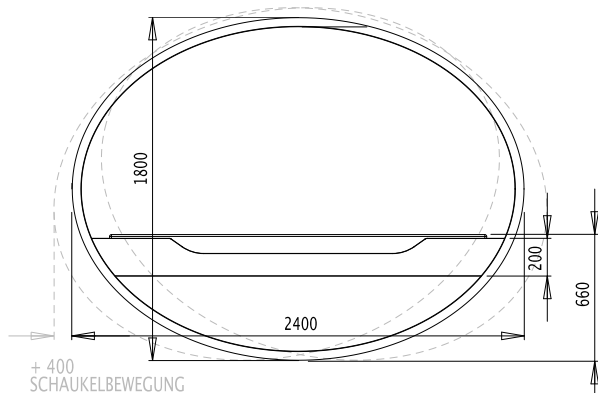

PRODUKTDATENBLATT

Alle Angaben ohne Gewährleistung

BEMAßUNG | Alle Maße in mm

LIEFERUNG ERFOLGT ZERLEGT ÜBER SPEDITION

MATERIAL

Holz Bettrahmen : Esche Massiv
Holz Rückenteil: Sperrholz, Esche furniert
Himmelbefestigung: Aluminiumrohre 30 mm