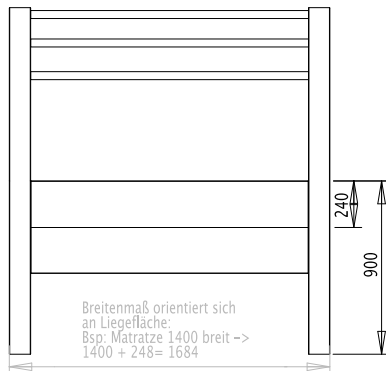

PRODUKTDATENBLATT

Alle Angaben ohne Gewährleistung

BEMAßUNG | Alle Maße in mm

LIEFERUNG ERFOLGT ZERLEGT ÜBER SPEDITION

MATERIAL

Holz Bettrahmen : Esche Massiv
Holz Rückenteil: Sperrholz, Esche furniert
Himmelbefestigung: Aluminiumrohre 30 mm